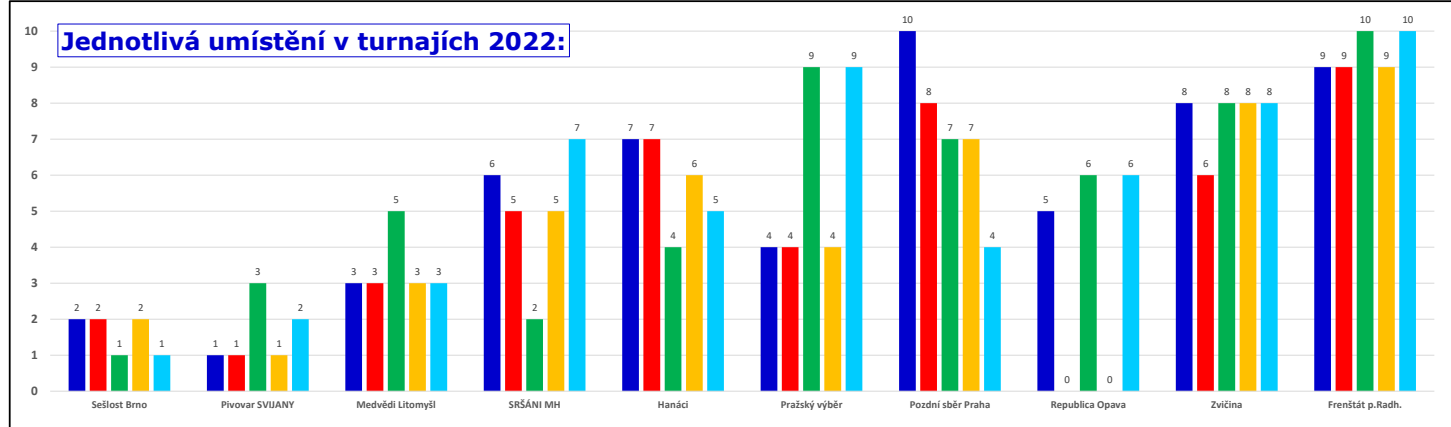

Tabulka MČRSV 2022 po 5. kvalifikačním turnaji:

P.	Tým	PRAHA			Hradec Králové			Chlany			Nechanice			Litomyšl			Opava			FINALE - JH				
		05.03.2022		09.04.2022		21.05.2022		04.06.2022		18.06.2022		10.09.2022		15.-16.10.2022										
		POŘ.	body	poř.	body	B.celk.	POŘ.	poř.	body	B.celk.	POŘ.	poř.	body	B.celk.	POŘ.	poř.	body	B.celk.	POŘ.	poř.	body	B.celk.	POŘ.	
1.	Sešlost Brno	2	9	2	8	17	2	1	10	27	1	2	8	35	2	1	10	45	1					
2.	Pivovar SVIJANY	1	10	1	9	19	1	3	8	27	2	1	9	36	1	2	9	45	2					
3.	Medvědi Litomyšl	3	8	3	7	15	3	5	6	21	3	3	7	28	3	3	8	36	3					
4.	SRSÁNI MH	6	5	5	5	10	5	2	9	19	4	5	5	24	4	7	4	28	4					
5.	Hanáci	7	4	7	3	7	7	4	7	14	6	6	4	18	6	5	6	24	5					
6.	Pražský výběr	4	7	4	6	13	4	9	2	15	5	4	6	21	5	9	2	23	6					
7.	Pozdní sběr Praha	10	1	8	2	3	9	7	4	7	9	7	3	10	9	4	7	17	7					
8.	Republica Opava	5	6	x	0	6	8	6	5	11	7	x	0	11	8	6	5	16	8					
9.	Zvičina	8	3	6	4	7	6	8	3	10	8	8	2	12	7	8	3	15	9					
10.	Frenštát p.Radh.	9	2	9	1	3	10	10	1	4	10	9	1	5	10	10	1	6	10					

Jednotlivá umístění v turnajích 2022:

Pořadí družstev po jednotlivých kolech 2022: